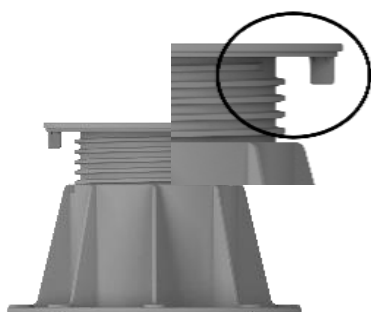

Obrázok produktu	4PAD EASY (standard) výškovo nastaviteľné terče	kód	balenie (ks)	m.j.	cenníková cena €	cena po zľave €
	4PAD EASY E1 (28 -36mm)	FE01	90	ks	2,82	2,816
	4PAD EASY E2 (36 -51mm)	FE02	60	ks	3,04	3,037
	4PAD EASY E3 (52 -81mm)	FE03	48	ks	3,42	3,423
	4PAD EASY E4 (82 -135mm)	FE04	30	ks	3,81	3,809
	4PAD EASY E5 (133 - 225 mm)	FE05	24	ks	4,21	4,211

Obrázok produktu	4PAD EASY (long) nastaviteľné terče	výškovo	kód	balenie (ks)	m.j.	cenníková cena €	cena po zľave €
	4PAD EASY E6 (189 - 293mm)		FE06	x	ks	6,16	6,164
	4PAD EASY E7 (260 - 365mm)		FE07	x	ks	6,57	6,566
	4PAD EASY E8 (364 - 507mm)		FE08	x	ks	8,92	8,921
	4PAD EASY E9 (471 - 651mm)		FE09	x	ks	11,28	11,277
	4PAD EASY E10 (576 - 795 mm)		FE10	x	ks	13,63	13,632
	4PAD EASY E11 (682 - 939mm)		FE11	x	ks	15,99	15,988
	4PAD EASY E12 (786 - 1083 mm)		FE12	x	ks	18,34	18,343

doplnky a príslušenstvo na druhej strane
cenník je platný do vydania nového cenníka TU

EASY

Terče pod dlažbu výškovo nastaviteľné a samonivelačné

Obrázok produktu	4PAD EASY - ACCESSORIES príslušenstvo a doplnky	kód	balenie (ks)	m.j.	cenníková cena €	cena po zľave €
	4PAD EASY X - kríž pre dlažbu špára 3 mm	FEX3	500	ks	0,33	0,332
	4PAD EASY L - profil pre terasové rošty	FEL	450	ks	0,48	0,485
	4PAD LUCKY - gumová spádová podl. 0,8%	FQL1525	200	ks	0,76	0,761
	4PAD EASY H - profil pre hranoly 40/50 mm *	FEH	1	ks	0,65	0,649
	4PAD EASY NH - nivelačná hlava 3mm *	FENH3	1	ks	1,11	1,108
	4PAD EASY G1 - gumená podložka 1mm*	FEG1	1	ks	0,51	0,515
	4PAD EASY G2 - gumená podložka 2mm	FEG2	1	ks	0,57	0,567
	4PAD EASY S1 - spádová podložka 1%	FES1	100	ks	1,07	1,073
	4PAD EASY S2 - spádová podložka 2%	FES2	90	ks	1,12	1,124
	4PAD EASY P - predĺženie 180mm k (E4, E5)	FEP	45	ks	2,36	2,355
	4PAD EASY F - fixačný prstenec*	FEF	1	ks	0,51	0,515